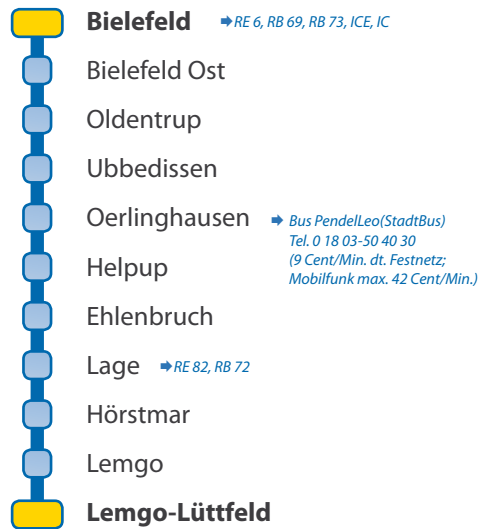

Fahrplan

Bielefeld ↔ Lemgo

Der Lipperländer (RB 73)

Fahrplan 2012, gültig ab 11.12.2011

Informationen: Tel. 0 18 02 / 9 27 37 27
 6 Cent / Anruf dt. Festnetz; Mobilfunk max. 42 Cent/Min.
www.eurobahn.de

Fahrplanauskünfte NRW:
 0 18 03 / 50 40 30
 (9 Cent / Min. dt. Festnetz; Mobilfunk max. 42 Cent/Min.)