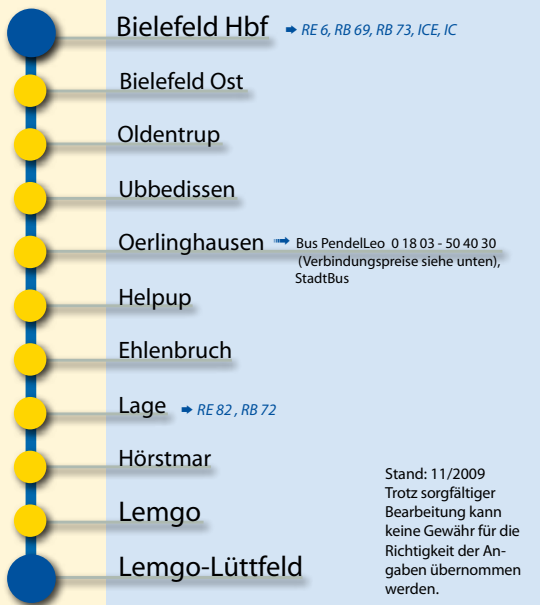

fahrplan

Der Lipperländer Bielefeld ↔ Lemgo (RB 73) gültig ab 13.12.2009

Info-Tel.: 0 18 02 - 9 27 37 27
(6 Cent / Anruf dt. Festnetz; Mobilfunk abweichend, ab 01.03.10 max. 42 Cent/Min.)
www.eurobahn.de
info@eurobahn.de

XX:XX - diesen Zug fährt die NordWestBahn
XX:XX - kursive Zeiten = Anschlusszüge
Zug wird, sofern betrieblich möglich, mit doppelter Kapazität gefahren (außer in den Sommer- und Weihnachtsferien)

¹ Zug fährt freitags bis sonntags

Feiertage NRW
Fahrplanjahr 2009/2010:
25.+26.12.09, 01.01.10, 02.04., 05.04., 01.05., 13.05., 24.05., 03.06., 03.10., 01.11.

Ferientermine NRW:
24.12.09 - 06.01.10, 27.03. - 10.04., 25.05., 15.07. - 27.08., 11.10. - 23.10.

In Lage besteht Anschluss an den „Leineweber“ (RE 82, NWB) direkt nach Bielefeld (an: 8:12) mit Halt in Oerlinghausen.

Erst einsteigen, dann zahlen:
 In allen Zügen der eurobahn finden Sie einen Fahrkartenautomaten, der leicht zu bedienen ist.